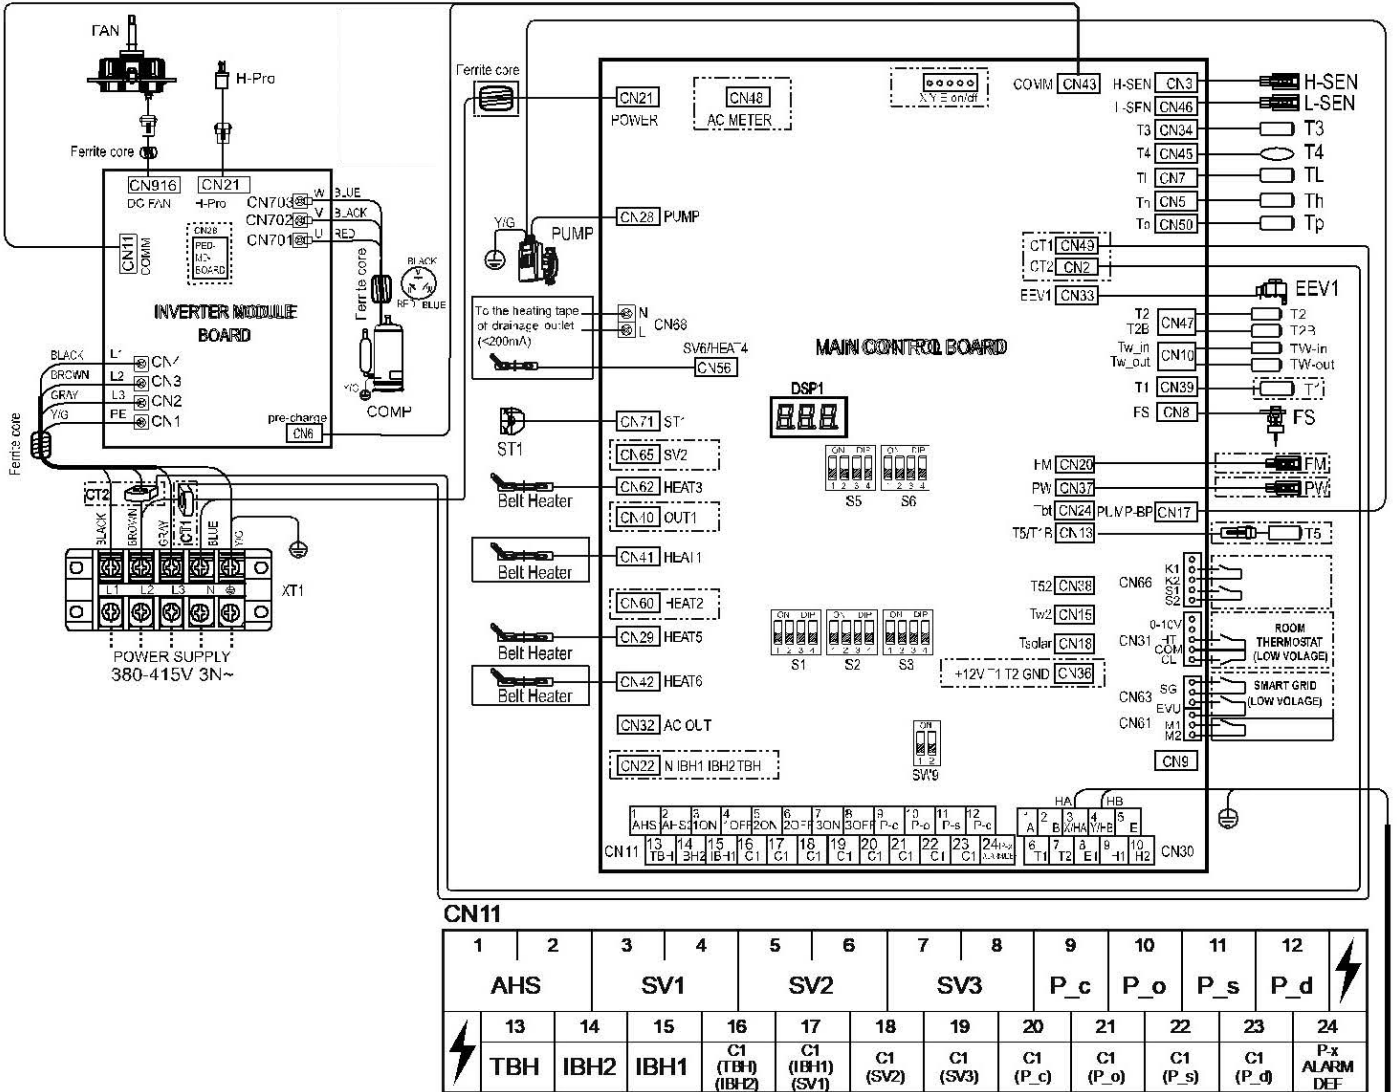

PAC MONOBLOC Air/Eau R290

• Triphasé: 16 KW

Résistance: 3 KW