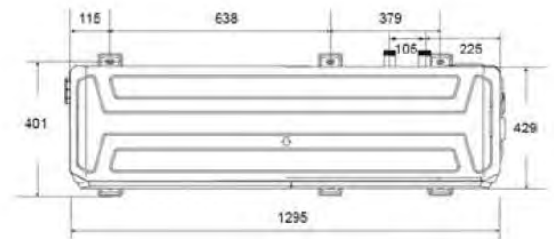

PAC MONOBLOC Air/Eau R290

• 4 KW - 6 KW - 8 KW

IHPM 049R	IHPM 069R	IHPM 089R
1295 mm	1295 mm	1385 mm
718 mm	718 mm	865 mm
429 mm	429 mm	526 mm

• 10 KW - 12 KW - 14 KW - 16 KW

IHPM 109R	IHPM 129R	IHPM 149R	IHPM 169R
1385 mm	1385 mm	1385 mm	1385 mm
865 mm	865 mm	865 mm	865 mm
526 mm	526 mm	526 mm	526 mm

• 12.3 KW - 14.3 KW - 16.3 KW

IHPM 129.3R	IHPM 149.3R	IHPM 169.3R
1385 mm	1385 mm	1385 mm
865 mm	865 mm	865 mm
526 mm	526 mm	526 mm