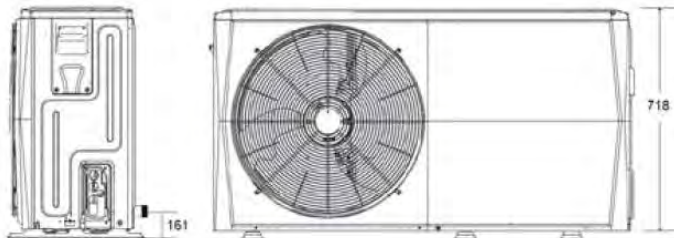

PAC MONOBLOC Air/Eau R290

• 4 KW - 6 KW - 8 KW

IHPM 049R	IHPM 069R	IHPM 089R
1295 mm	1295 mm	1385 mm
718 mm	718 mm	865 mm
429 mm	429 mm	526 mm

• 10 KW - 12 KW - 14 KW - 16 KW

IHPM 109R	IHPM 129R	IHPM 149R	IHPM 169R
1385 mm	1385 mm	1385 mm	1385 mm
865 mm	865 mm	865 mm	865 mm
526 mm	526 mm	526 mm	526 mm

• 12.3 KW - 14.3 KW - 16.3 KW

IHPM 129.3R	IHPM 149.3R	IHPM 169.3R
1385 mm	1385 mm	1385 mm
865 mm	865 mm	865 mm
526 mm	526 mm	526 mm