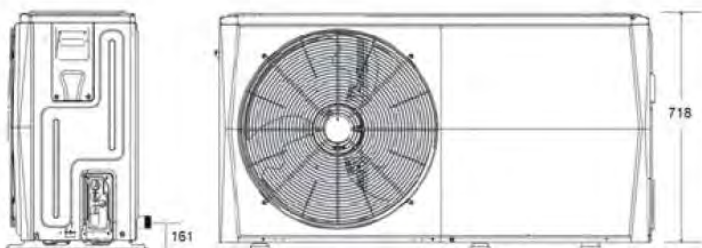

PAC MONOBLOC Air/Eau R290

• 4 KW - 6 KW - 8 KW

IHPM 049R	IHPM 069R	IHPM 089R
1295 mm	1295 mm	1385 mm
718 mm	718 mm	865 mm
429 mm	429 mm	526 mm

• 10 KW - 12 KW - 14 KW - 16 KW

IHPM 109R	IHPM 129R	IHPM 149R	IHPM 169R
1385 mm	1385 mm	1385 mm	1385 mm
865 mm	865 mm	865 mm	865 mm
526 mm	526 mm	526 mm	526 mm

• 12.3 KW - 14.3 KW - 16.3 KW

IHPM 129.3R	IHPM 149.3R	IHPM 169.3R
1385 mm	1385 mm	1385 mm
865 mm	865 mm	865 mm
526 mm	526 mm	526 mm