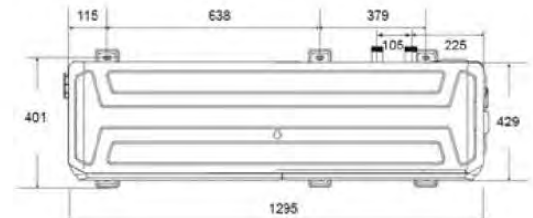

PAC MONOBLOC Air/Eau R290

• 4 KW - 6 KW - 8 KW

IHPM 049R	IHPM 069R	IHPM 089R
1295 mm	1295 mm	1385 mm
718 mm	718 mm	865 mm
429 mm	429 mm	526 mm

• 10 KW - 12 KW - 14 KW - 16 KW

IHPM 109R	IHPM 129R	IHPM 149R	IHPM 169R
1385 mm	1385 mm	1385 mm	1385 mm
865 mm	865 mm	865 mm	865 mm
526 mm	526 mm	526 mm	526 mm

• 12.3 KW - 14.3 KW - 16.3 KW

IHPM 129.3R	IHPM 149.3R	IHPM 169.3R
1385 mm	1385 mm	1385 mm
865 mm	865 mm	865 mm
526 mm	526 mm	526 mm