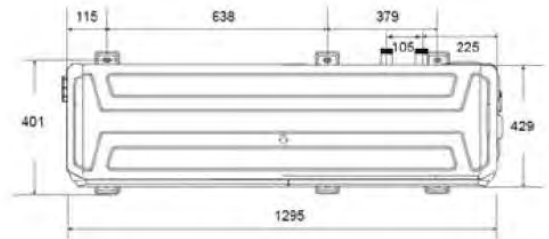

PAC MONOBLOC Air/Eau R290

• 4 KW - 6 KW - 8 KW

IHPM 049R	IHPM 069R	IHPM 089R
1295 mm	1295 mm	1385 mm
718 mm	718 mm	865 mm
429 mm	429 mm	526 mm

• 10 KW - 12 KW - 14 KW - 16 KW

IHPM 109R	IHPM 129R	IHPM 149R	IHPM 169R
1385 mm	1385 mm	1385 mm	1385 mm
865 mm	865 mm	865 mm	865 mm
526 mm	526 mm	526 mm	526 mm

• 12.3 KW - 14.3 KW - 16.3 KW

IHPM 129.3R	IHPM 149.3R	IHPM 169.3R
1385 mm	1385 mm	1385 mm
865 mm	865 mm	865 mm
526 mm	526 mm	526 mm