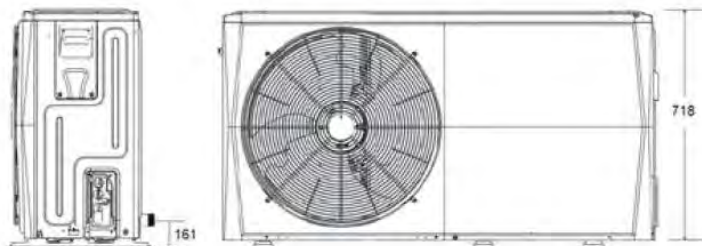

PAC MONOBLOC Air/Eau R290

• 4 KW - 6 KW - 8 KW

IHPM 049R	IHPM 069R	IHPM 089R
1295 mm	1295 mm	1385 mm
718 mm	718 mm	865 mm
429 mm	429 mm	526 mm

• 10 KW - 12 KW - 14 KW - 16 KW

IHPM 109R	IHPM 129R	IHPM 149R	IHPM 169R
1385 mm	1385 mm	1385 mm	1385 mm
865 mm	865 mm	865 mm	865 mm
526 mm	526 mm	526 mm	526 mm

• 12.3 KW - 14.3 KW - 16.3 KW

IHPM 129.3R	IHPM 149.3R	IHPM 169.3R
1385 mm	1385 mm	1385 mm
865 mm	865 mm	865 mm
526 mm	526 mm	526 mm