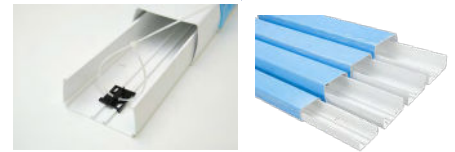

### TUYAUX CONDENSATS

Tube spirale

Tuyau cristal

### SUPPORTS

Supports sol caoutchouc  
45 à 100cm

Amortisseurs  
de vibration

Supports muraux.  
Charge de 80 à 140kg

### GOULOTTES ET ACCESSOIRES

Goulottes 80 à 110mm

Col de cygne  
PVC

Col de cygne  
ALU

Té  
de dérivation

Angle extérieur  
réglable

Passage  
de mur courbe

Rosette