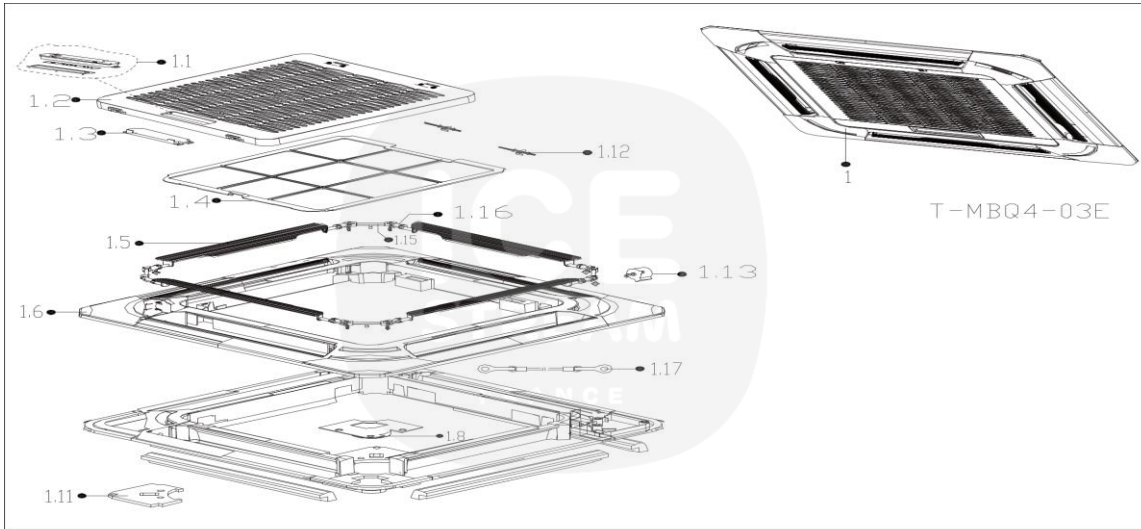

IAS182DRIV2 - Unité intérieure - Vue éclatée/ Indoor Unit - Exploded View

IAS182DRIV2	Pièces détachées/ Spare parts		
	Code	Pièces / Part Name	Quantité
1	12122500A26199	Panel assembly	1.00
1.1	17222500000328	Display box	1.00
1.2	12122500001590	air inlet grille	1.00
1.3	12122500001587	control box cover	1.00
1.4	12122500002547	Air filter	1.00
1.5	12122500001589	Louver	4.00
1.6	12122500001593	Panel	1.00
1.8	12122500001747	Motor cover subassembly	1.00
1.11	P0000001627163	Cover assembly	3.00
1.12	P0000002433962	Grille clamp	2.00
1.13	11002010000546	Stepper Motor	1.00
1.15	P0000001627172	Transmission shaft	3.00
1.16	P0000001887633	Bearing base	8.00
1.17	12122500000094	Hook	2.00