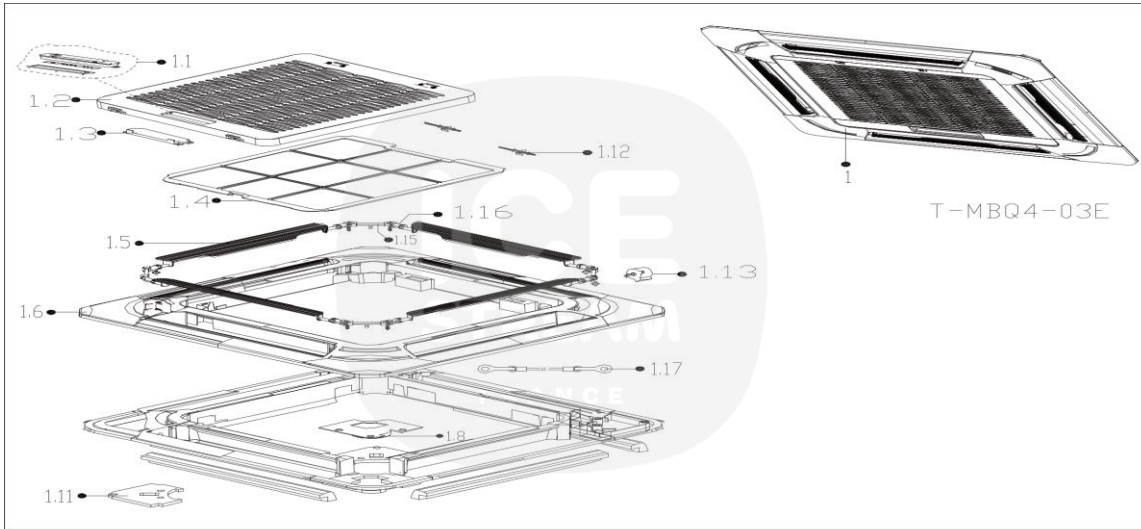

IAS122DRIV2 - Unité intérieure - Vue éclatée/ Indoor Unit - Exploded View

IAS122DRIV2	Pièces détachées/ Spare parts		
	Code	Pièces / Part Name	Quantité
1	12122500A26199	Panel assembly	1.00
1.1	17222500000328	Display box	1.00
1.2	12122500001590	air inlet grille	1.00
1.3	12122500001587	control box cover	1.00
1.4	12122500002547	Air filter	1.00
1.5	12122500001589	Louver	4.00
1.6	12122500001593	Panel	1.00
1.8	12122500001747	Motor cover subassembly	1.00
1.11	P0000001627163	Cover assembly	3.00
1.12	P0000002433962	Grille clamp	2.00
1.13	11002010000546	Stepper Motor	1.00
1.15	P0000001627172	Transmission shaft	3.00
1.16	P0000001887633	Bearing base	8.00
1.17	12122500000094	Hook	2.00