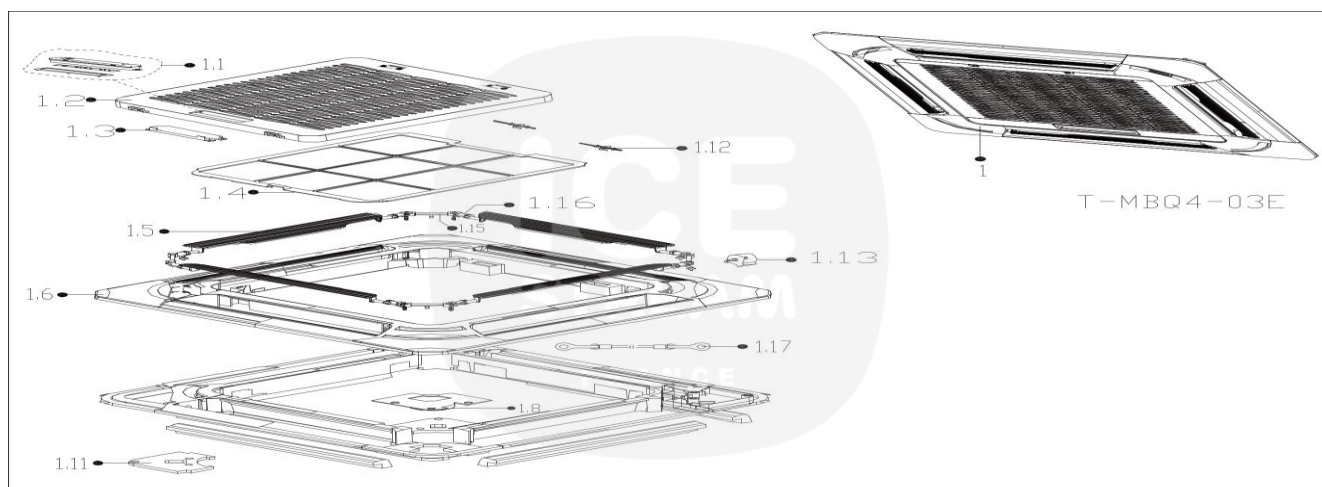

IAS092DRIV2 - Unité intérieure - Vue éclatée/ Indoor Unit - Exploded View

IAS092DRIV2	Pièces détachées/ Spare parts		
	Code	Pièces / Part Name	Quantité
1	12122500A26199	Panel assembly	1
1.1	17222500000328	Display box	1
1.2	12122500001590	air inlet grille	1
1.3	12122500001587	control box cover	1
1.4	12122500002547	Air filter	1
1.5	12122500001589	Louver	4
1.6	12122500001593	Panel	1
1.8	12122500001747	Motor cover subassembly	1
1.11	P0000001627163	Cover assembly	3
1.12	P0000002433962	Grille clamp	2
1.13	11002010000546	Stepper Motor	1
1.15	P0000001627172	Transmission shaft	3
1.16	P0000001887633	Bearing base	8
1.17	12122500000094	Hook	2