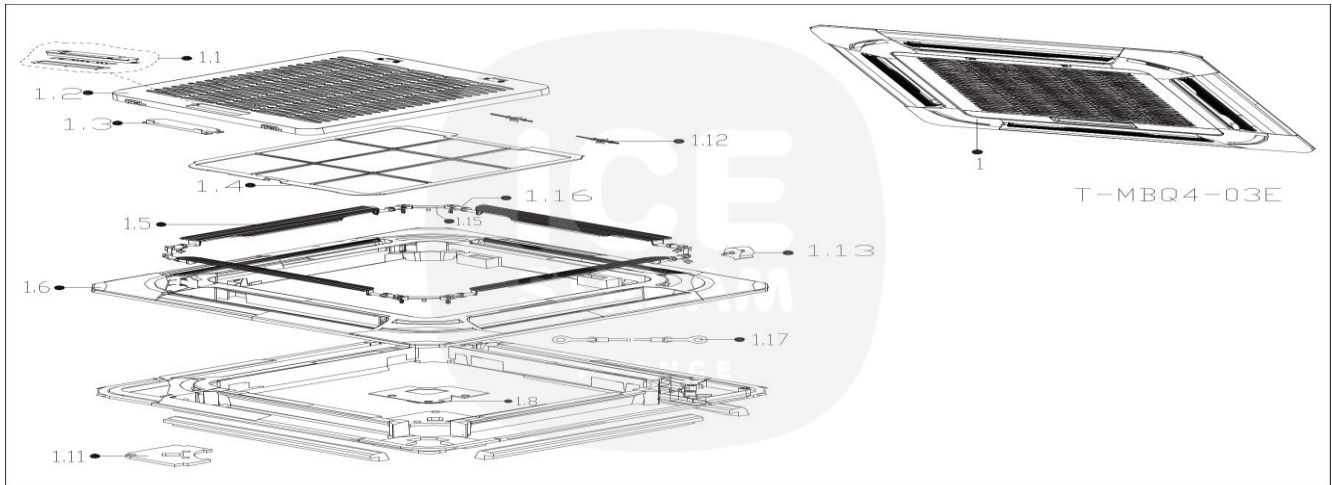

## IAS072DRIV2 - Unité intérieure - Vue éclatée/ Indoor Unit - Exploded View

IAS072DRIV2	Pièces détachées/ Spare parts		
	Code	Pièces / Part Name	Quantité
1	12122500A26199	Panel assembly	1
1.1	17222500000328	Display box	1
1.2	12122500001590	air inlet grille	1
1.3	12122500001587	control box cover	1
1.4	12122500002547	Air filter	1
1.5	12122500001589	Louver	4
1.6	12122500001593	Panel	1
1.8	12122500001747	Motor cover subassembly	1
1.11	P0000001627163	Cover assembly	3
1.12	P0000002433962	Grille clamp	2
1.13	11002010000546	Stepper Motor	1
1.15	P0000001627172	Transmission shaft	3
1.16	P0000001887633	Bearing base	8
1.17	12122500000094	Hook	2