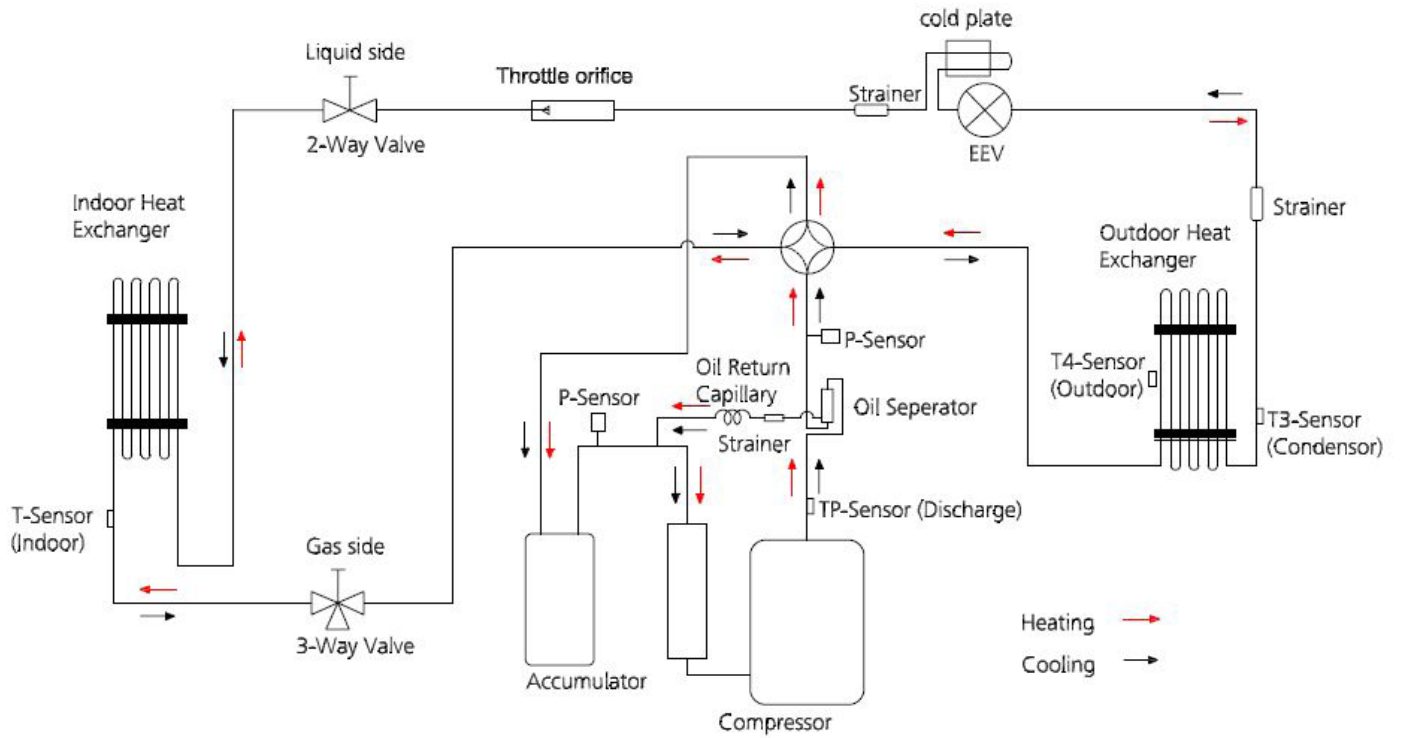

Gamme ARMOIRE (1/1)

Gamme ARMOIRE	Diamètre des liaisons, \varnothing mm (inch)		Longueur des liaisons (m)		Dénivelé (m)		Charge additionnelle de réfrigérant
	Gaz	Liquide	Base	Max.	Base	Max.	
Modèle							
ICS 482	15.9 (5/8)	9.52 (3/8)	5	65	0	30	24g/m